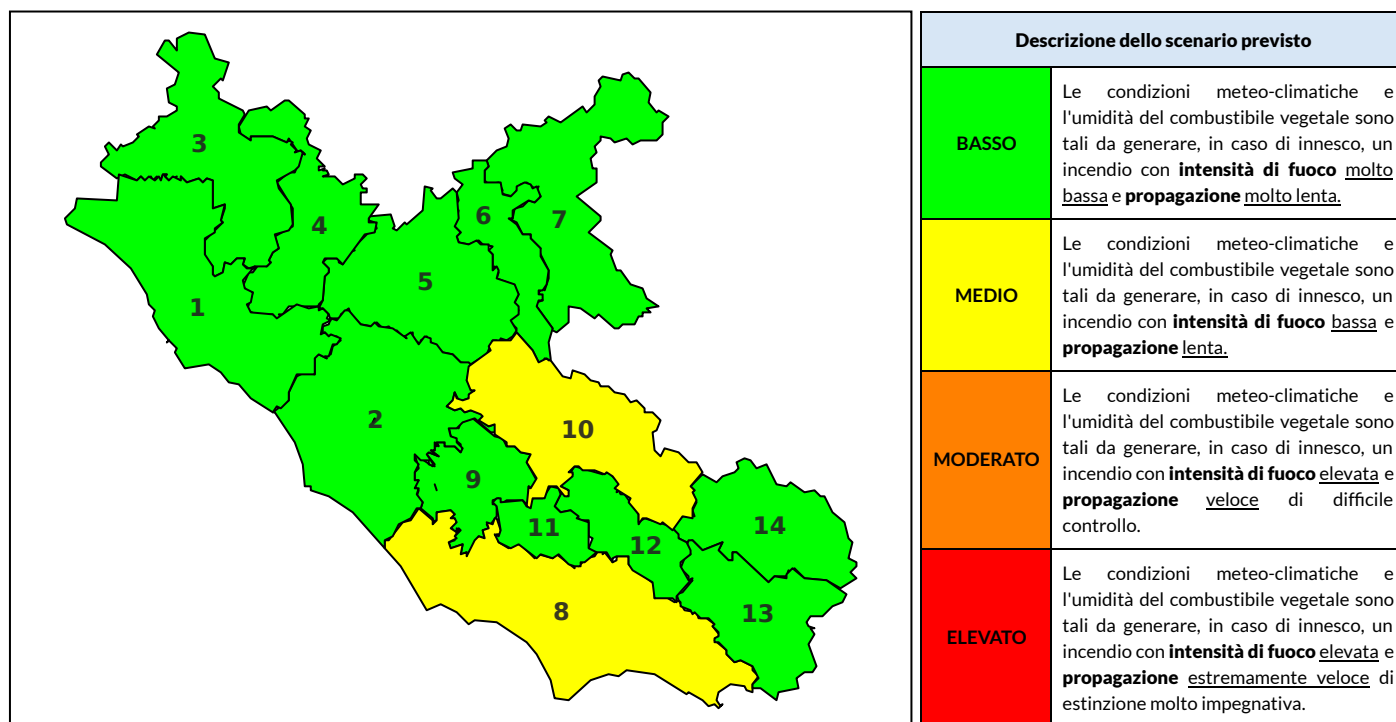

BOLLETTINO DI PERICOLOSITA' DA INCENDI BOSCHIVI

Previsioni per oggi 31-10-2022

Livello di pericolosità da incendio boschivo per Zona di Allerta AIB

Bollettino emesso nel periodo della campagna AIB Lazio sulla base del modello previsionale RISICOLazio, sviluppato in collaborazione con Fondazione CIMA, che fornisce un supporto per la valutazione della Pericolosità da incendio boschivo aggregata sulle Zone di Allerta AIB, approvate come parte integrante del Piano AIB Lazio 2020-2022 con DGR n° 270 del 15/05/2020. Il dettaglio della distribuzione dei Comuni nelle Zone AIB è consultabile al link https://protezionecivile.regione.lazio.it/zone_allerta_aib_comuni/. Le Norme Comportamentali per la popolazione sono consultabili al link https://protezionecivile.regione.lazio.it/norme_comportamentali_aib/.

Zona AIB	1	2	3	4	5	6	7	8	9	10	11	12	13	14
Livello Pericolosità	BASSO	BASSO	BASSO	BASSO	BASSO	BASSO	BASSO	MEDIO	BASSO	MEDIO	BASSO	BASSO	BASSO	BASSO

NOTE

BOLLETTINO DI PERICOLOSITA' DA INCENDI BOSCHIVI

Previsioni per domani 1-11-2022

Livello di pericolosità da incendio boschivo per Zona di Allerta AIB

Bollettino emesso nel periodo della campagna AIB Lazio sulla base del modello previsionale RISICOLazio, sviluppato in collaborazione con Fondazione CIMA, che fornisce un supporto per la valutazione della Pericolosità da incendio boschivo aggregata sulle Zone di Allerta AIB, approvate come parte integrante del Piano AIB Lazio 2020-2022 con DGR n° 270 del 15/05/2020. Il dettaglio della distribuzione dei Comuni nelle Zone AIB è consultabile al link https://protezionecivile.regione.lazio.it/zone_allerta_aib_comuni/. Le Norme Comportamentali per la popolazione sono consultabili al link https://protezionecivile.regione.lazio.it/norme_comportamentali_aib/.