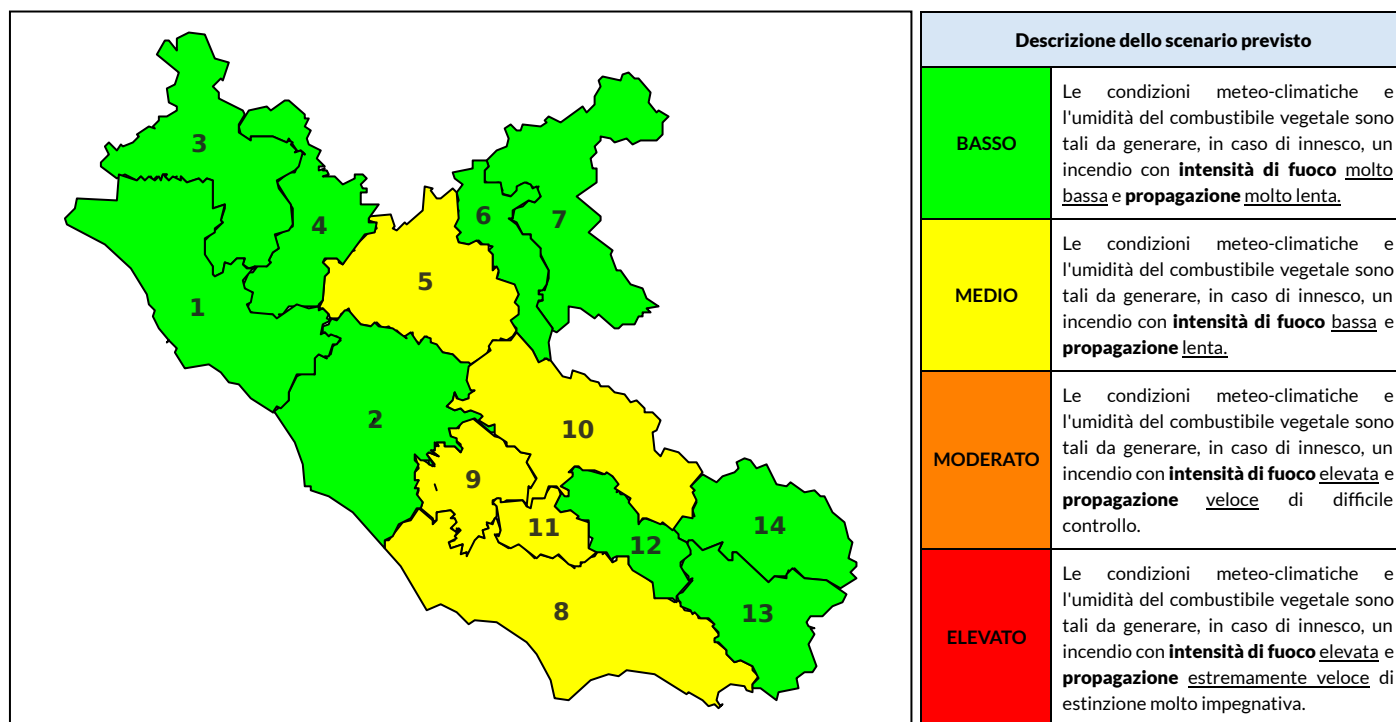

BOLLETTINO DI PERICOLOSITA' DA INCENDI BOSCHIVI

Previsioni per domani 1-11-2022

Livello di pericolosità da incendio boschivo per Zona di Allerta AIB

Bollettino emesso nel periodo della campagna AIB Lazio sulla base del modello previsionale RISICOLazio, sviluppato in collaborazione con Fondazione CIMA, che fornisce un supporto per la valutazione della Pericolosità da incendio boschivo aggregata sulle Zone di Allerta AIB, approvate come parte integrante del Piano AIB Lazio 2020-2022 con DGR n° 270 del 15/05/2020. Il dettaglio della distribuzione dei Comuni nelle Zone AIB è consultabile al link <https://protezionecivile.regione.lazio.it/zone_allerta_aib_comuni/>. Le Norme Comportamentali per la popolazione sono consultabili al link <https://protezionecivile.regione.lazio.it/norme_comportamentali_aib/>.

Zona AIB	1	2	3	4	5	6	7	8	9	10	11	12	13	14
Livello Pericolosità	BASSO	BASSO	BASSO	BASSO	MEDIO	BASSO	BASSO	MEDIO	MEDIO	MEDIO	MEDIO	BASSO	BASSO	BASSO